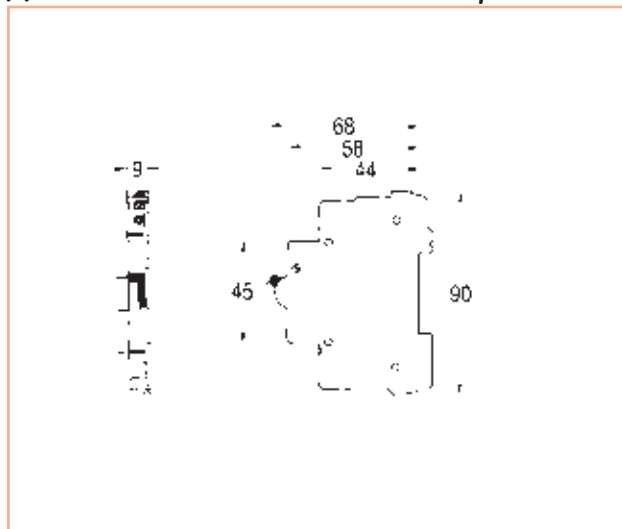

Дополнительный контакт - Серия Hti