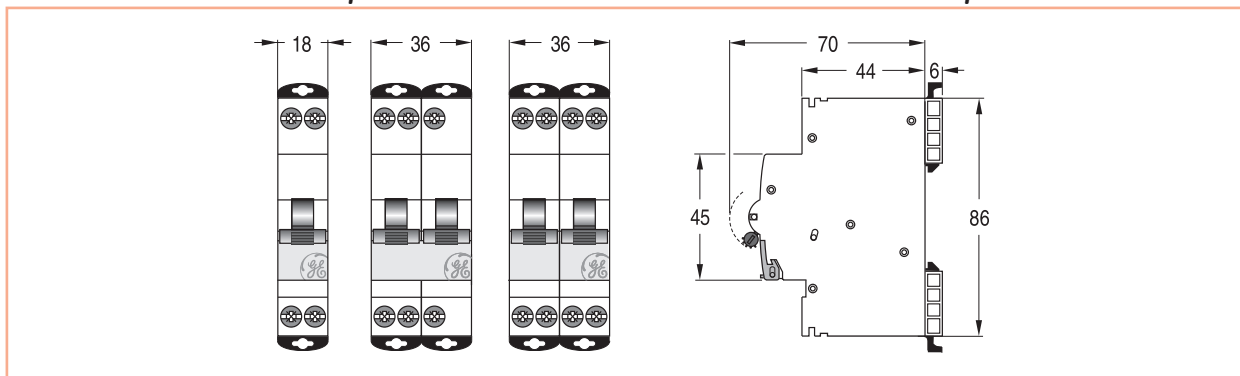

Чертежи

Компактные миниатюрные автоматические выключатели - серия EPC - Unibis™