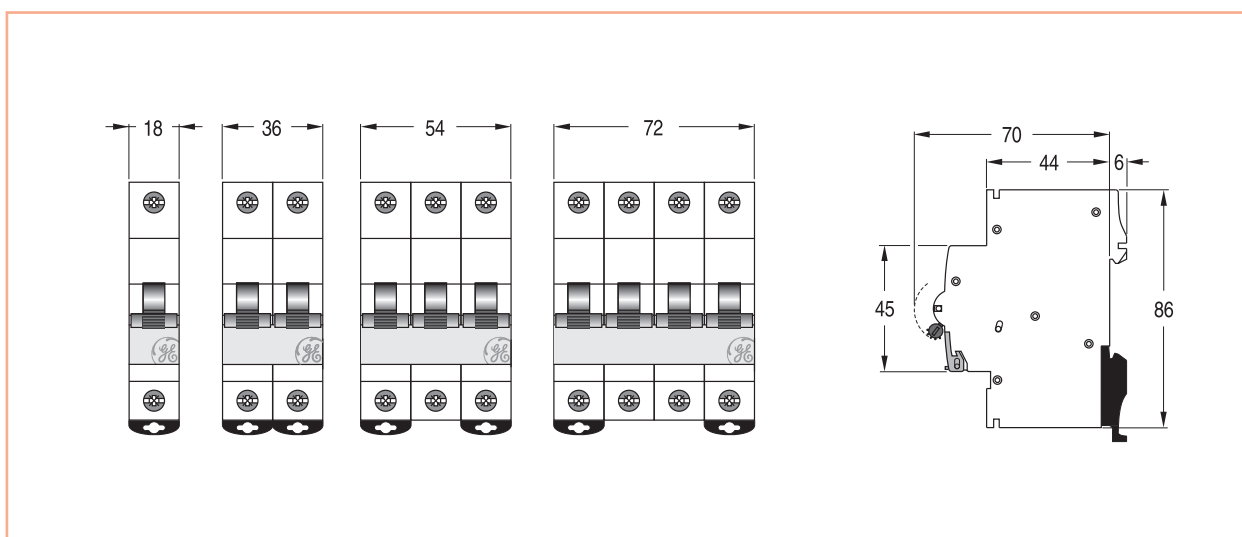

Чертежи

Миниатюрные автоматические выключатели - серии G, GT, EP100 UC

Миниатюрные автоматические выключатели - серии EP60, EP100, EP100T, EP100 UCT, EP100R и EP100 UCR

Защита цепи

A

B

C

D