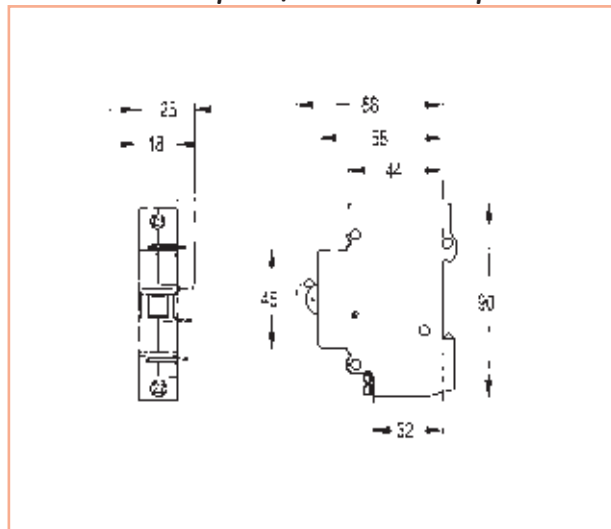

Независимый расцепитель - Серия Hti