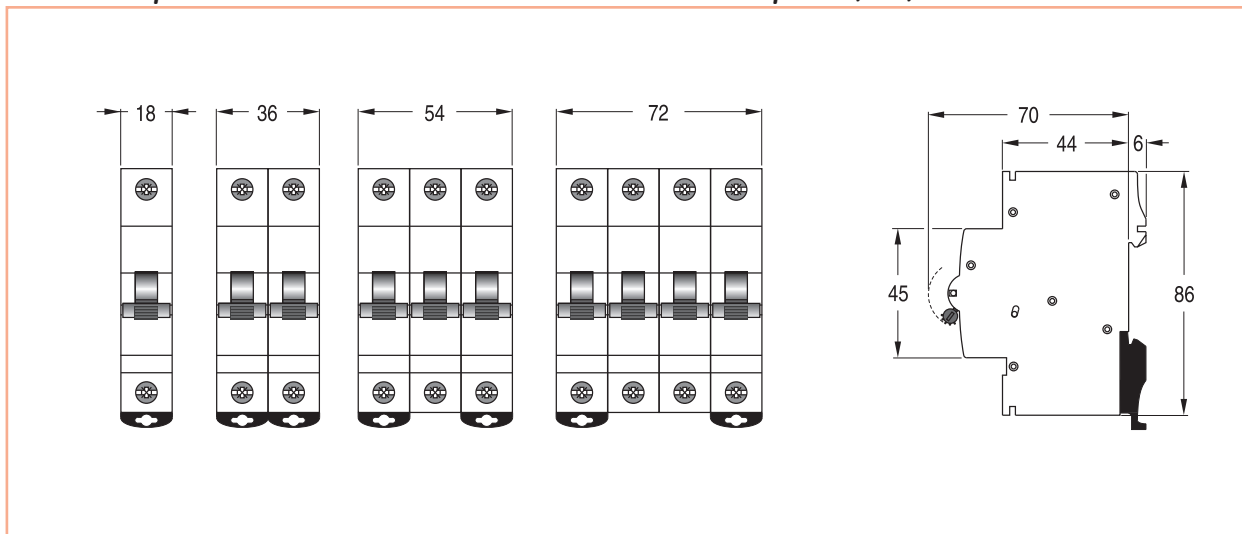

Чертежи

Миниатюрные автоматические выключатели - серии G, GT, EP100 UC

Миниатюрные автоматические выключатели - серии EP60, EP100, EP100T, EP100 UCT, EP100R и EP100 UCR

Защита цепи

A

B

C

D